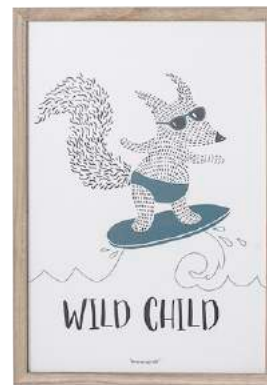

Frame
Paulownia, Nature
50166676 / 6 PCS
H30xW25 cm

Frame
Paulownia, Nature
50165189 / 6 PCS
H40xW40 cm

Circus Frame
Paulownia, Nature
50165193 / 6 PCS
H40xW30 cm

Frame
Paulownia, Nature
50166673 / 6 PCS
H50xW30 cm